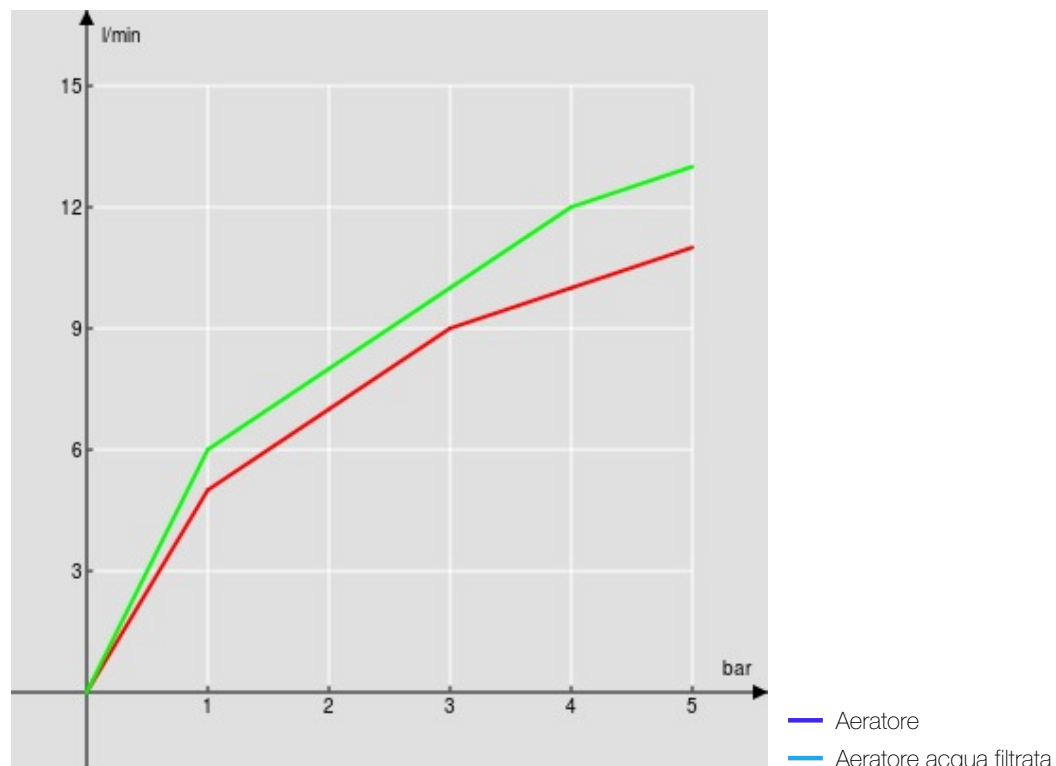

Flessibili inox ø 3/8"

Limitatore di portata con freno al 50%

Imballo: 66 x 34,5 x 7 cm / 0,01594 m³ / 2,63 kg

DIAGRAMMA DI PORTATA: ACQUA CALDA/FREDDA

DIAGRAMMA DI PORTATA: ACQUA MISCELATA