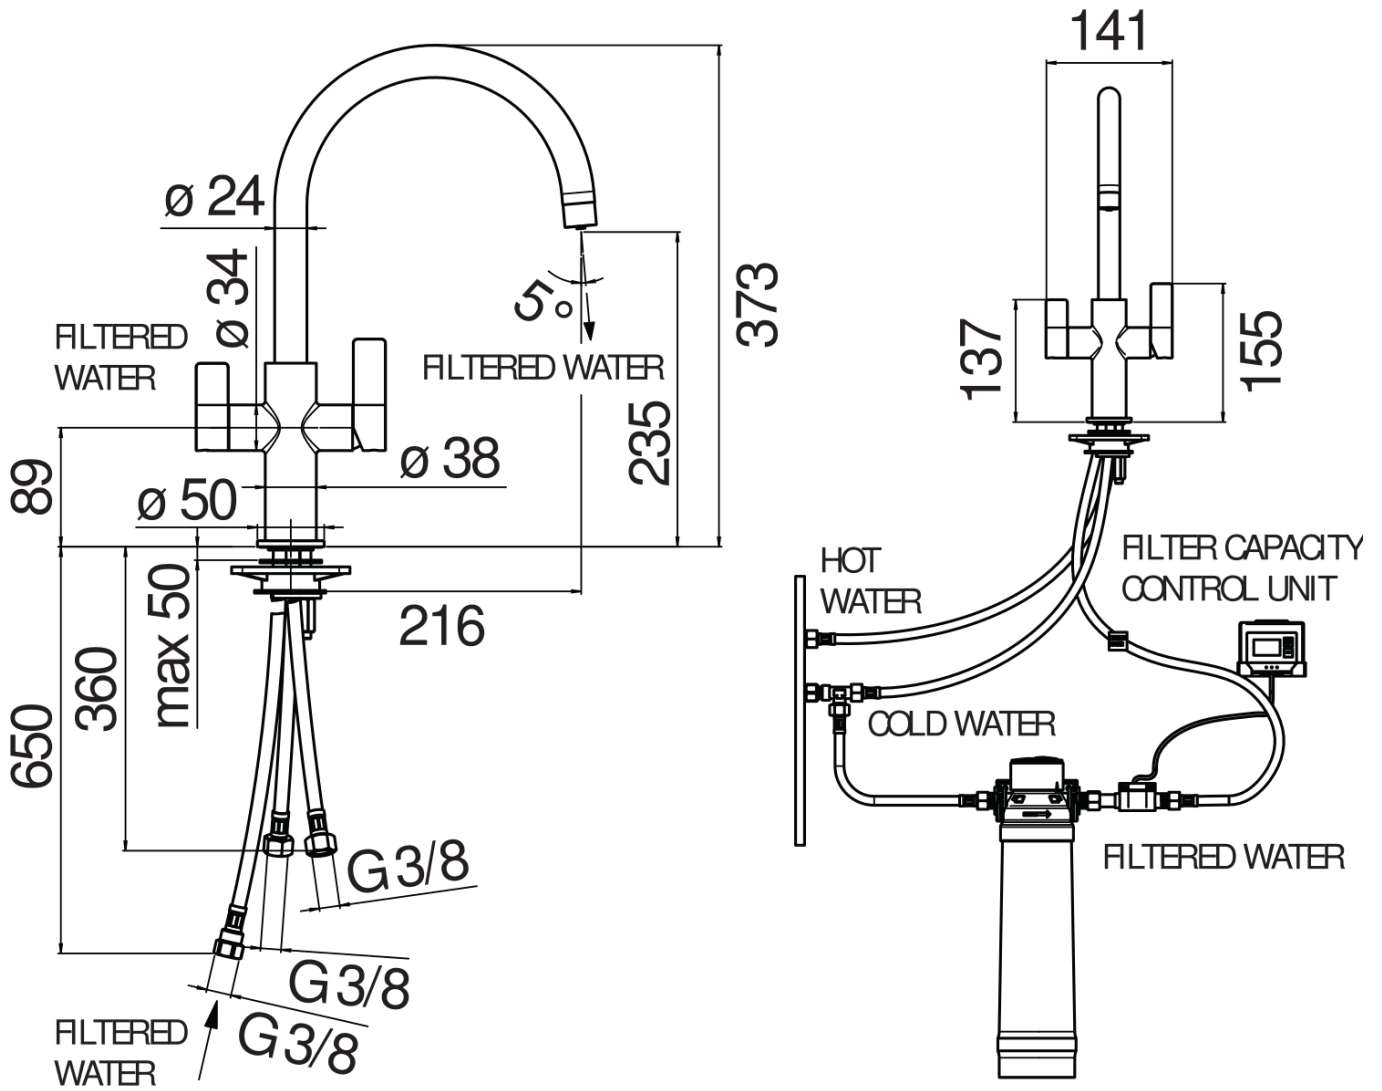

SPECIFICHE

Bicomando con sistema filtrante

Chrome

Bocca girevole 360°

Aeratore anticalcare M 22 x 1, aeratore acqua filtrata

Cartuccia filtro AQA Drink Magnesium BWT 1.330 lt (22°F)

Monitor controllo capacità filtro (batterie non incluse)

Flessibili inox ø 3/8"

Limitatore di portata con freno al 50%

Imballo: 66 x 34,5 x 7 cm / 0,01594 m³ / 2,63 kg

DIAGRAMMA DI PORTATA: ACQUA CALDA/FREDDA

DIAGRAMMA DI PORTATA: ACQUA MISCELATA